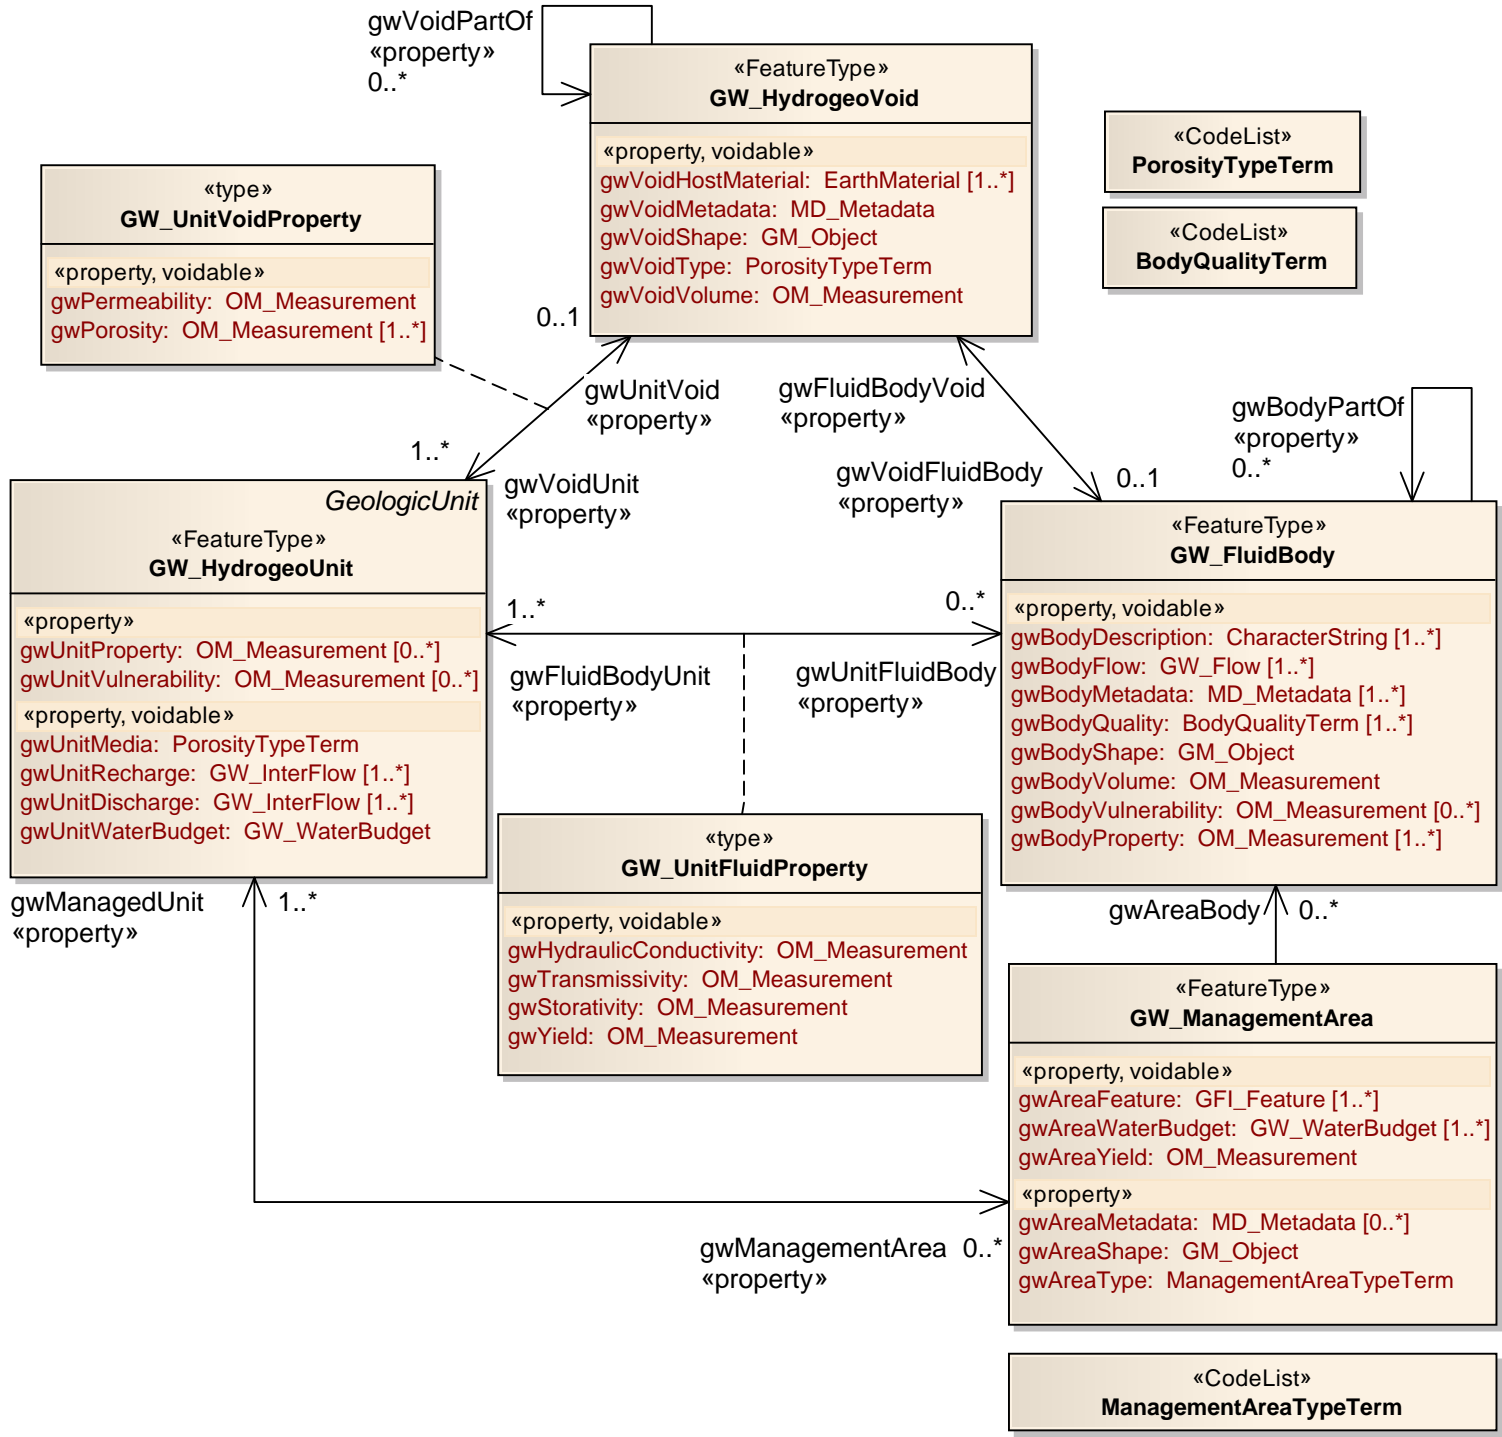

0..* gwBasinUnit
 «property»

gwAquiferSystemPart
 1..*

gwAquiferSystem
 0..*

0..* gwConfiningBed
 «property»

0..* gwConfinedAquifer
 «property»

+gwConstituent
«property» 0..*