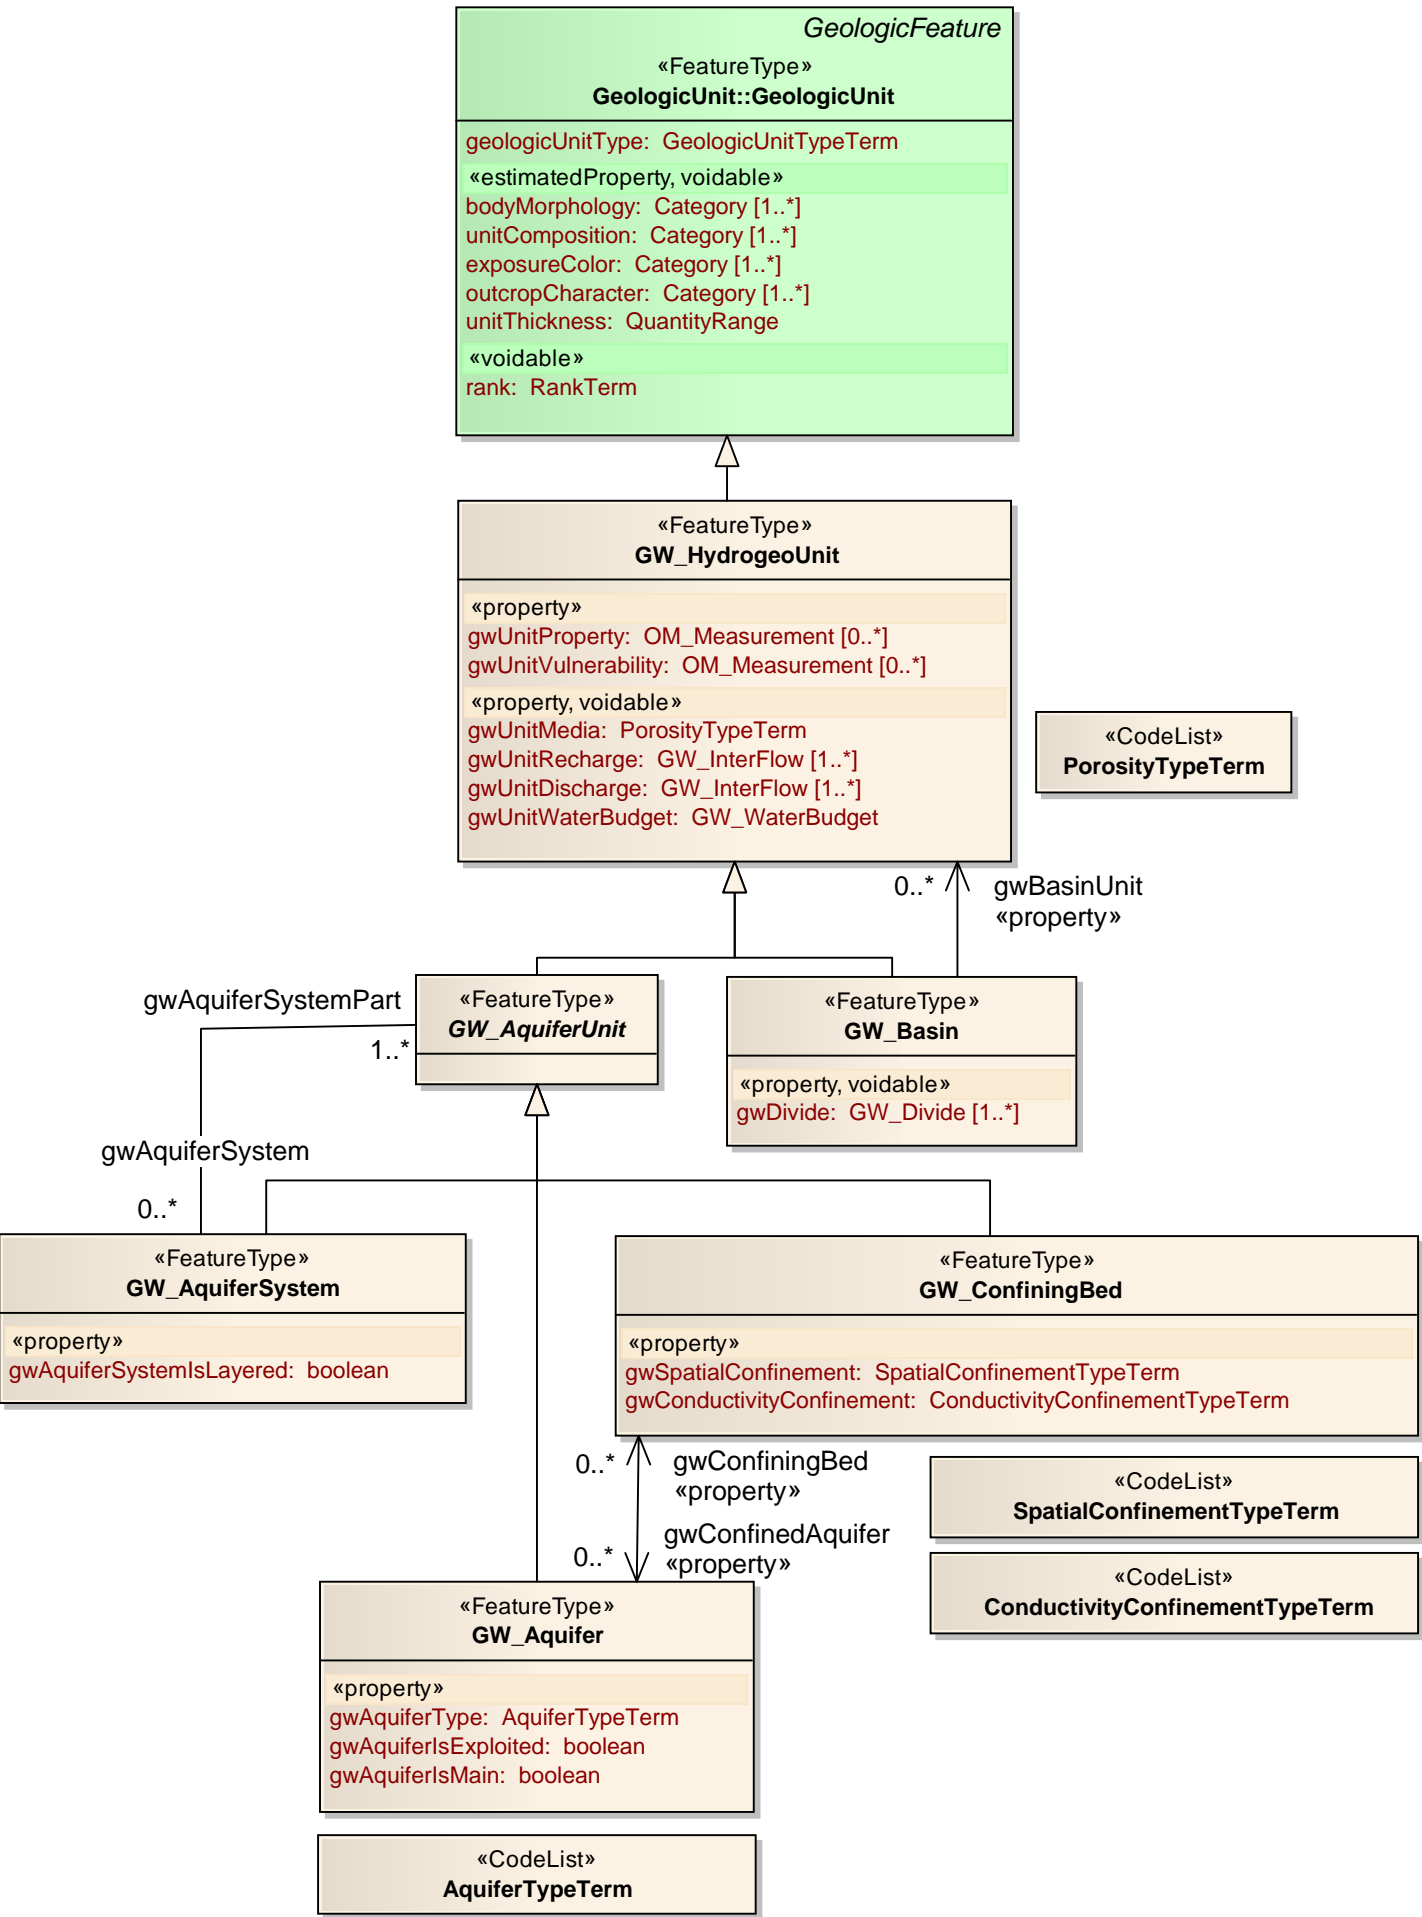

0..* gwBasinUnit
 «property»

gwAquiferSystemPart
 1..*

gwAquiferSystem
 0..*

0..* gwConfiningBed
 «property»

0..* gwConfinedAquifer
 «property»

+gwConstituent
«property» 0..*