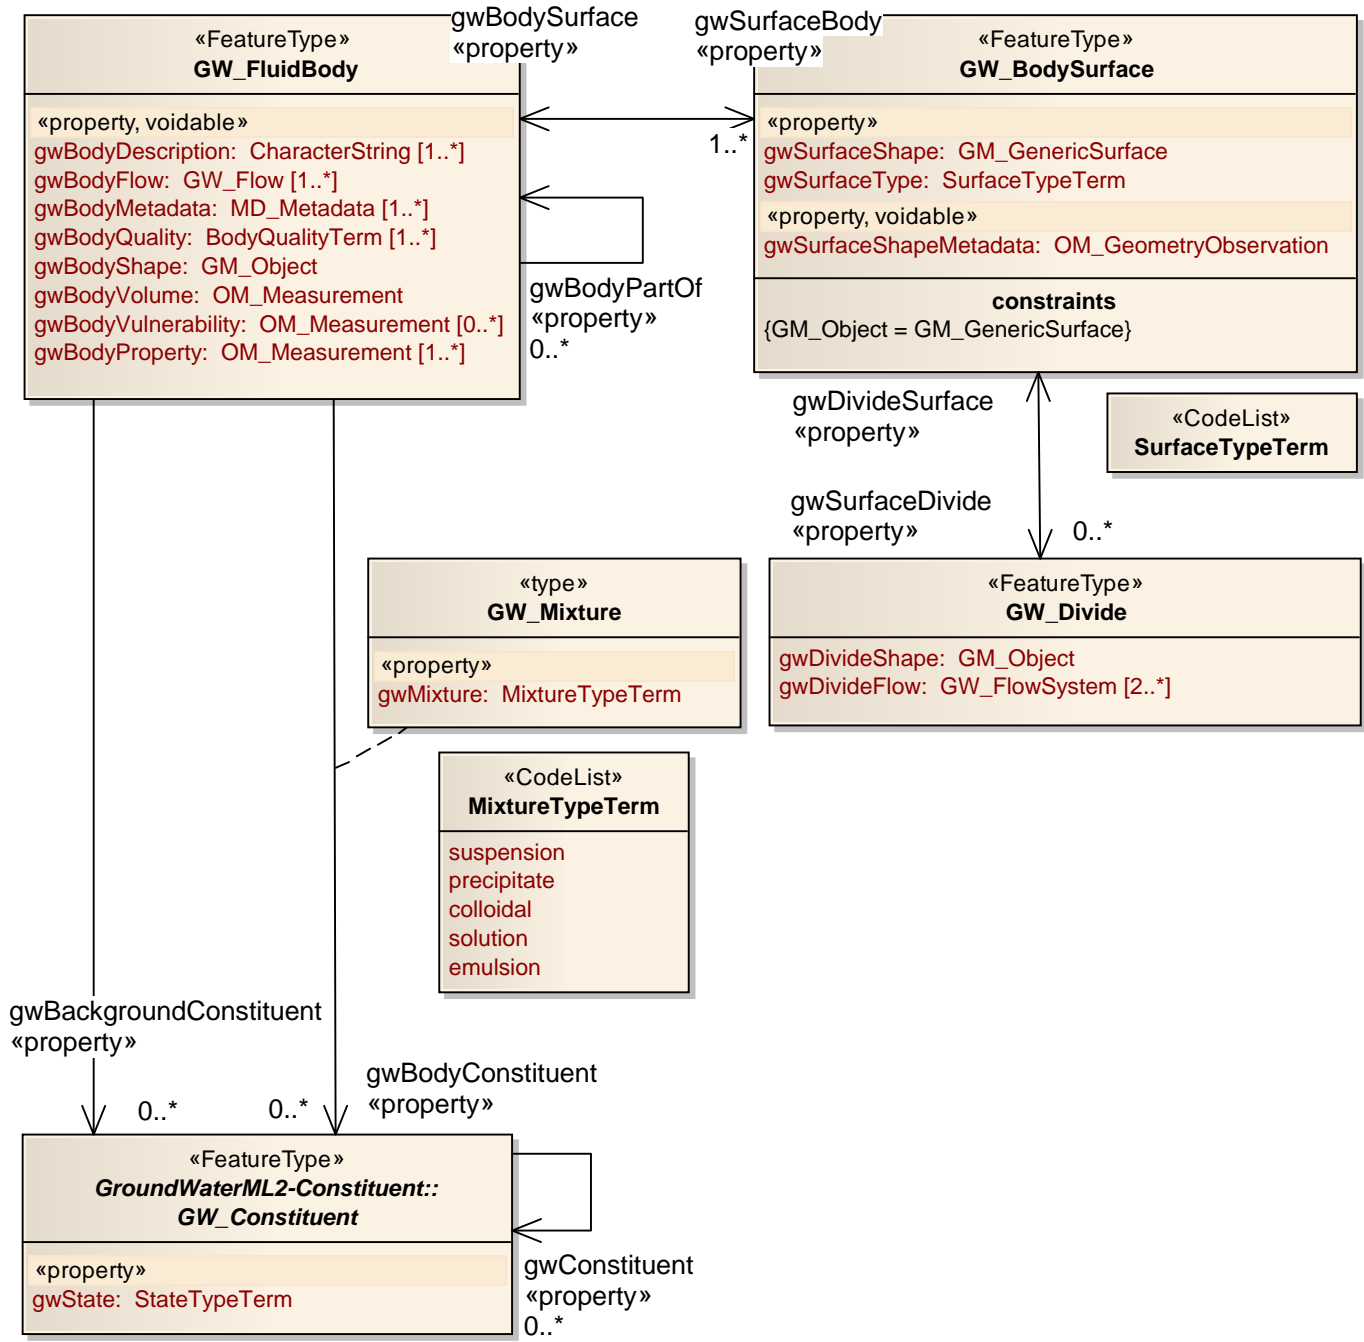

0..* gwBasinUnit
 «property»

gwAquiferSystemPart
 1..*

gwAquiferSystem
 0..*

0..* gwConfiningBed
 «property»

0..* gwConfinedAquifer
 «property»

+gwConstituent
«property» 0..*